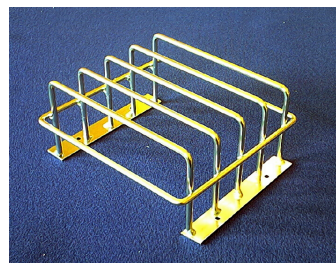

Våra fyra största serier:

”E.C. 180 fönster”

Material: Elförzinkad järntråd 5 mm.
Innermått: B 90mm * H 140mm * D 63mm.
Prislista:
1-5 st 199 kr exkl. moms
6-25 st 165 kr
26-50 st 149 kr
51- 132 kr

”E.C. 45 hörn”

Material: Elförzinkad järntråd 5 mm.
Innermått: B 156mm * H 122mm * D 60mm.
Prislista:
1-5 st 190 kr exkl. moms
6-25 st 156 kr
26-50 st 140 kr
51- 123 kr

”E.C. 180 djup”

Material: Elförzinkad järntråd 5 mm.
Innermått: B 140mm * H 130mm * D 110 mm.
Prislista:
1-5 st 231 kr exkl. moms
6-25 st 198 kr
26-50 st 184 kr
51- 169 kr

”E.C. 180 grund”

Material: Elförzinkad järntråd 5 mm.
Innermått: B 140mm * H 130mm * D 76mm.
Prislista:
1-5 st 207 kr exkl. moms
6-25 st 174 kr
26-50 st 160 kr
51- 145 kr

Hoppas våra produkter kan vara till nytta och glädje för er under det kommande året.