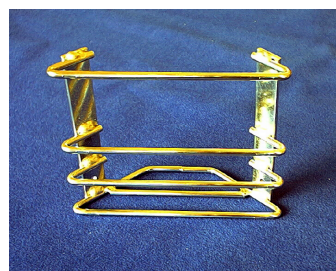

Våra fyra största serier:

”E.C. 180 fönster”

Material: Elförzinkad järntråd 5 mm.
Innermått: B 90mm * H 140mm * D 63mm.
Prislista:
1-5 st 199 kr exkl. moms
6-25 st 165 kr
26-50 st 149 kr
51- 132 kr

”E.C. 45 hörn”

Material: Elförzinkad järntråd 5 mm.
Innermått: B 156mm * H 122mm * D 60mm.
Prislista:
1-5 st 190 kr exkl. moms
6-25 st 156 kr
26-50 st 140 kr
51- 123 kr

”E.C. 180 djup”

Material: Elförzinkad järntråd 5 mm.
Innermått: B 140mm * H 130mm * D 110 mm.
Prislista:
1-5 st 231 kr exkl. moms
6-25 st 198 kr
26-50 st 184 kr
51- 169 kr

”E.C. 180 grund”

Material: Elförzinkad järntråd 5 mm.
Innermått: B 140mm * H 130mm * D 76mm.
Prislista:
1-5 st 207 kr exkl. moms
6-25 st 174 kr
26-50 st 160 kr
51- 145 kr

Hoppas våra produkter kan vara till nytta och glädje för er under det kommande året.