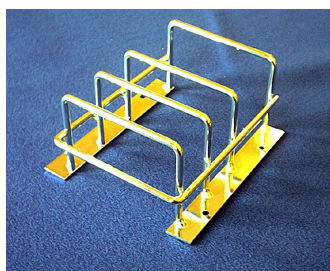

Våra fyra största serier:

”E.C. 180 fönster”

Material: Elförzinkad järntråd 5 mm.
Innermått: B 90mm * H 140mm * D 63mm.
Prislista:
1-5 st 199 kr exkl. moms
6-25 st 165 kr
26-50 st 149 kr
51- 132 kr

”E.C. 45 hörn”

Material: Elförzinkad järntråd 5 mm.
Innermått: B 156mm * H 122mm * D 60mm.
Prislista:
1-5 st 190 kr exkl. moms
6-25 st 156 kr
26-50 st 140 kr
51- 123 kr

”E.C. 180 djup”

Material: Elförzinkad järntråd 5 mm.
Innermått: B 140mm * H 130mm * D 110 mm.
Prislista:
1-5 st 231 kr exkl. moms
6-25 st 198 kr
26-50 st 184 kr
51- 169 kr

”E.C. 180 grund”

Material: Elförzinkad järntråd 5 mm.
Innermått: B 140mm * H 130mm * D 76mm.
Prislista:
1-5 st 207 kr exkl. moms
6-25 st 174 kr
26-50 st 160 kr
51- 145 kr

Hoppas våra produkter kan vara till nytta och glädje för er under det kommande året.