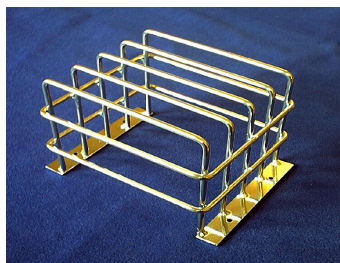

Våra fyra största serier:

”E.C. 180 fönster”

Material: Elförzinkad järntråd 5 mm.
Innermått: B 90mm * H 140mm * D 63mm.
Prislista:
1-5 st 199 kr exkl. moms
6-25 st 165 kr
26-50 st 149 kr
51- 132 kr

”E.C. 45 hörn”

Material: Elförzinkad järntråd 5 mm.
Innermått: B 156mm * H 122mm * D 60mm.
Prislista:
1-5 st 190 kr exkl. moms
6-25 st 156 kr
26-50 st 140 kr
51- 123 kr

”E.C. 180 djup”

Material: Elförzinkad järntråd 5 mm.
Innermått: B 140mm * H 130mm * D 110 mm.
Prislista:
1-5 st 231 kr exkl. moms
6-25 st 198 kr
26-50 st 184 kr
51- 169 kr

”E.C. 180 grund”

Material: Elförzinkad järntråd 5 mm.
Innermått: B 140mm * H 130mm * D 76mm.
Prislista:
1-5 st 207 kr exkl. moms
6-25 st 174 kr
26-50 st 160 kr
51- 145 kr

Hoppas våra produkter kan vara till nytta och glädje för er under det kommande året.